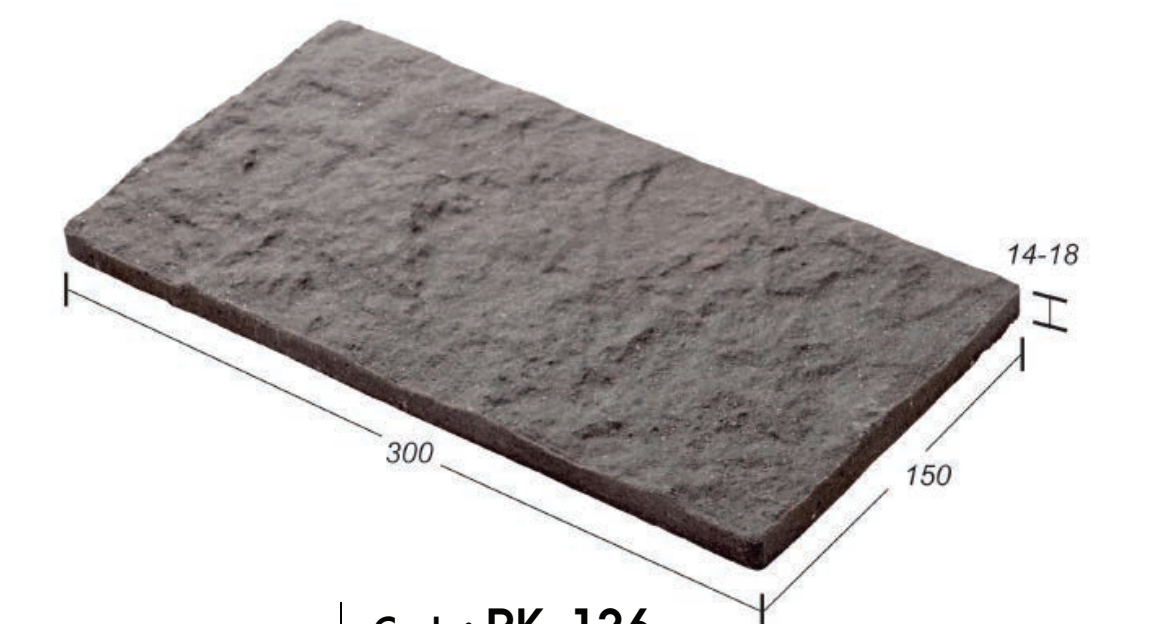

รีอคกี

เป็นกระเบื้องที่มีผิวหน้าแบบหินภูเขา ทำให้การนำกระเบื้องรีอคกีไปตกแต่งตามส่วนต่างๆ ของบ้านหรืออาคาร จะทำให้รู้สึกถึงความเป็นธรรมชาติได้อย่างลงตัว ด้วยความที่เป็นกระเบื้องเซรามิกเนื้อ รีอคกี จึงสามารถดูแลรักษาและทำความสะอาดได้โดยง่ายไม่จำเป็นต้องเคลือบผิวหน้าอย่างหินธรรมชาติ และวัสดุที่มีลักษณะคล้ายๆ กันบางชนิด

Type Wall
Code RK-508
Color Turquoise

Raffles College, Bangplee Samutprakan

Type Wall
Code RK-508
Color Pigeon Grey

Rocky

Code: RK-508
58x210x14-18 mm. 83 pcs./sq.m.
40 pcs./ctn. 0.48 sq.m./ctn.

Code: RK-123
70x300x14-18 mm. 48 pcs./sq.m.
24 pcs./ctn. 0.50 sq.m./ctn.

Code: RK-126
150x300x14-18 mm. 22 pcs./sq.m.
12 pcs./ctn. 0.55 sq.m./ctn.

* จำนวนแผ่นต่อตารางเมตรที่ระบุ เป็นค่าประมาณจากภาพจริง

Colors

* สีของผลิตภัณฑ์ อาจแตกต่างจากสีในรูปเล็กน้อย เนื่องจากภาพพิมพ์

White Champagne
ไวน์ แชมเปญ