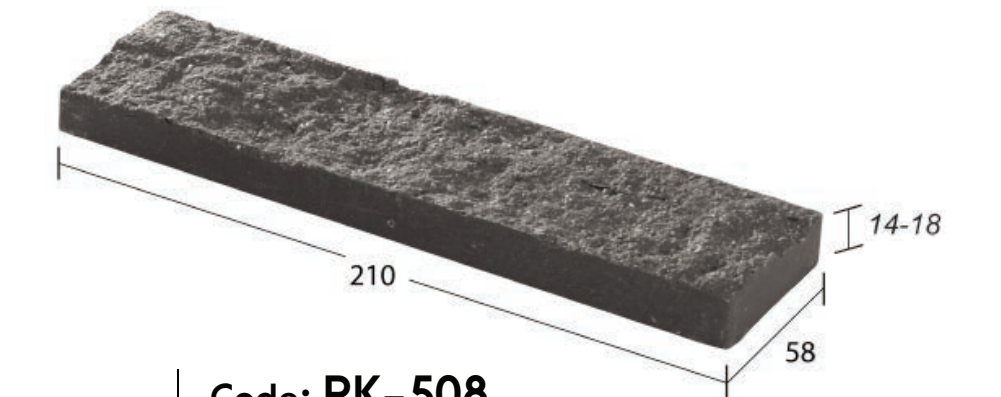

รีอคกี

เป็นกระเบื้องที่มีผิวหน้าแบบหินภูเขา ทำให้การนำกระเบื้องรีอคกีไปตกแต่งตามส่วนต่างๆ ของบ้านหรืออาคาร จะทำให้รู้สึกถึงความเป็นธรรมชาติได้อย่างลงตัว ด้วยความที่เป็นกระเบื้องเซรามิกเนื้อ รีอคกี จึงสามารถดูแลรักษาและทำความสะอาดได้โดยง่ายไม่จำเป็นต้องเคลือบผิวหน้าอย่างหินธรรมชาติ และวัสดุที่มีลักษณะคล้ายๆ กันบางชนิด

Type Wall
Code RK-508
Color Turquoise

Raffles College, Bangplee Samutprakan

Type Wall
Code RK-508
Color Pigeon Grey

Rocky

Code: RK-508
58x210x14-18 mm. 83 pcs./sq.m.
40 pcs./ctn. 0.48 sq.m./ctn.

Code: RK-123
70x300x14-18 mm. 48 pcs./sq.m.
24 pcs./ctn. 0.50 sq.m./ctn.

Code: RK-126
150x300x14-18 mm. 22 pcs./sq.m.
12 pcs./ctn. 0.55 sq.m./ctn.

* จำนวนแผ่นต่อตารางเมตรที่ระบุ เป็นค่าประมาณจากภาพจริง

Colors

* สีของผลิตภัณฑ์ อาจแตกต่างจากสีในรูปเล็กน้อย เนื่องจากภาพพิมพ์

White Champagne
ไวน์ แชมเปญ