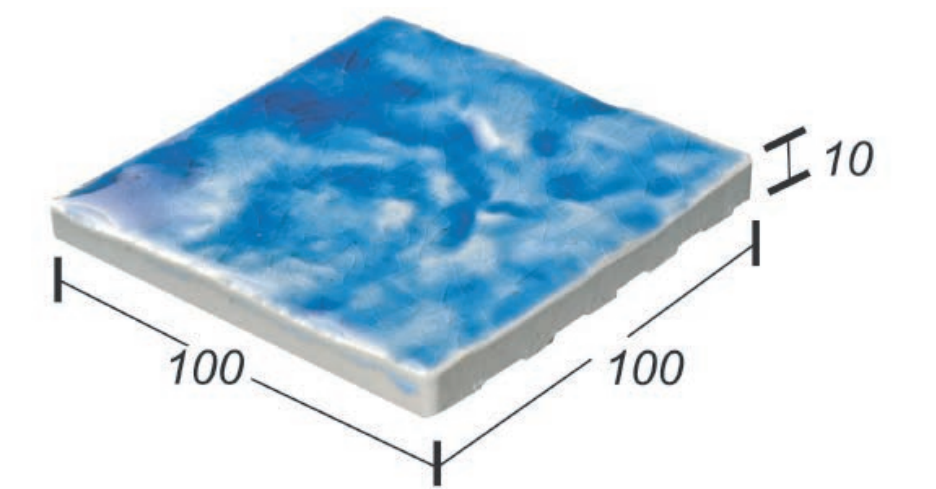

Code: **PSF-101**
100x100x10 mm. 90 pcs./sq.m.
90 pcs./ctn. 1 sq.m./ctn.

* จำนวนแผ่นต่อตารางเมตรที่ระบุ เป็นกรณีคำนวณจากการปูเว้นร่อง 0.5 cm.