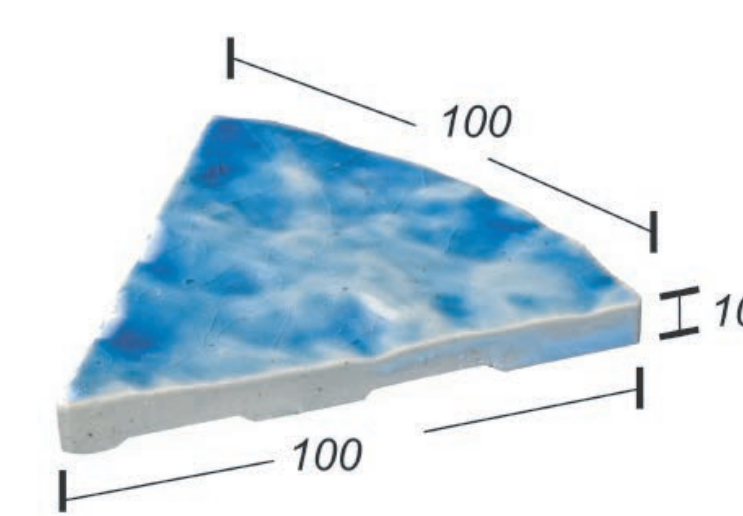

Andaman Green 1
อันดามัน กรีน 1

Andaman Green 2
อันดามัน กรีน 2

Andaman Green 3
อันดามัน กรีน 3

Andaman Green 4
อันดามัน กรีน 4

Code: **PST-100**
100x100x10 mm. 120 pcs./sq.m.
60 pcs./ctn. 0.50 sq.m./ctn.

Code: **PSB-100**
60x100x100x10 mm. 114 pcs./sq.m.
70 pcs./ctn. 0.61 sq.m./ctn.

Code: **PSF-101**
100x100x10 mm. 90 pcs./sq.m.
90 pcs./ctn. 1 sq.m./ctn.

* จำนวนแผ่นต่อตารางเมตรที่ระบุ เป็นกรณีคำนวณจากการปูเว้นร่อง 0.5 cm.