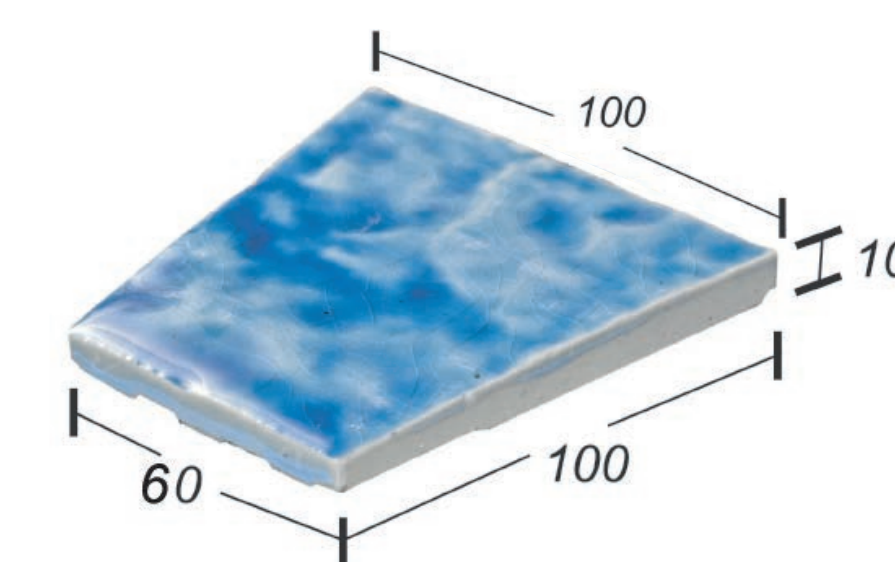

Andaman Green 1
อันดามัน กรีน 1

Andaman Green 2
อันดามัน กรีน 2

Andaman Green 3
อันดามัน กรีน 3

Andaman Green 4
อันดามัน กรีน 4

Code: **PST-100**
100x100x10 mm. 120 pcs./sq.m.
60 pcs./ctn. 0.50 sq.m./ctn.

Code: **PSB-100**
60x100x100x10 mm. 114 pcs./sq.m.
70 pcs./ctn. 0.61 sq.m./ctn.

Code: **PSF-101**
100x100x10 mm. 90 pcs./sq.m.
90 pcs./ctn. 1 sq.m./ctn.

* จำนวนแผ่นต่อตารางเมตรที่ระบุ เป็นกรณีคำนวณจากการปูเว้นร่อง 0.5 cm.