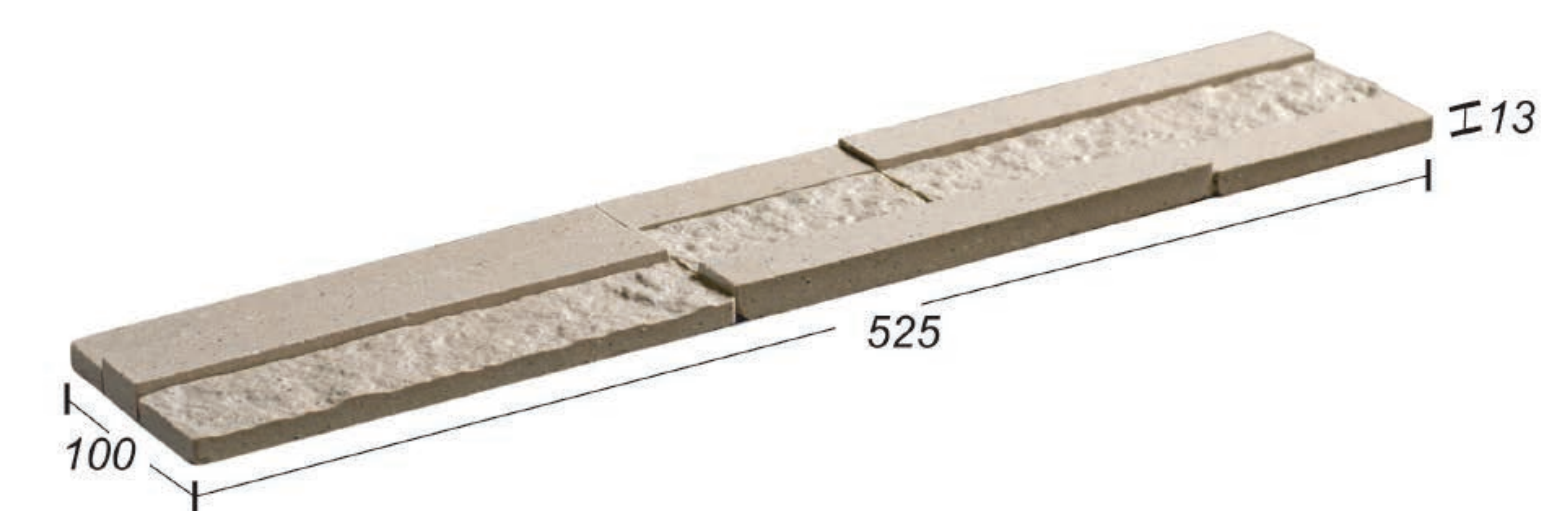

ลูก้า

กระเบื้องชุดปูผนังภายนอก แพทเทิร์นกระเบื้องมีความทันสมัย ลวดลายโมเดิร์น ออกแบบมาเพื่อให้สะดวกในการติดตั้ง ในหนึ่งชุดประกอบด้วย กระเบื้องที่มีความต่างของพื้นผิวและขนาด โดยมีทั้งผิวสัมผัสที่เรียบ และผิวที่มี texture ทำให้เกิดมิติที่ต่างกันตามมุมมอง สามารถนำไปตกแต่งได้ทั้งภายใน และภายนอก น้ำหนักเบากว่าหินธรรมชาติ ทนทาน บำรุงรักษาง่าย และไม่เปื้อนเชื้อรา

Colors

* สีของผนังที่ อาจแตกต่างกันในรูปเล็กน้อย เนื่องจากพิมพ์

White Champagne
ไวน์ แชมเปญ

Black Pearl
แบล็ค เพิร์ล

Sahara Grey
ซาฮารา เกรย์

Code: LU-204
100x525x13 mm. 19 pcs./sq.m.
10 pcs./ctn. 0.53 sq.m./ctn.

* จำนวนที่ผลิตต่อสีและพื้นที่ปู เป็นกรณีตัวอย่างเท่านั้น

Interior Wall

Exterior Wall

Installation
without joint