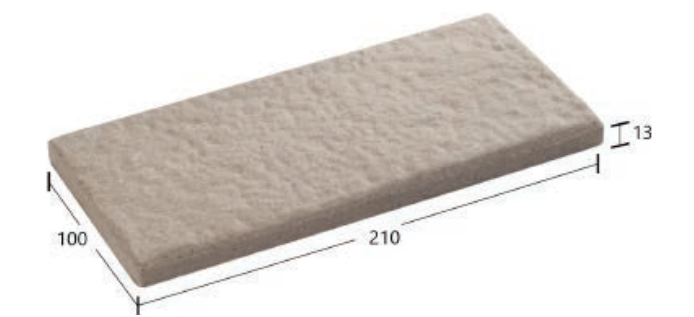

แกรโนท์ ไทล์

กระเบื้องปูผนัง-พื้นภายนอก รุ่นแรกของเคนโซ ที่ยังได้รับความนิยมมาจนถึงปัจจุบันพร้อมพลัง และสีสันเหมือนหินจริง และด้วยเทคโนโลยีการผลิตที่มีการเผาด้วยอุณหภูมิสูง ทำให้กระเบื้องมีความแข็งแรงทนทาน อีกทั้งความคลาสสิกของสีที่เป็นธรรมชาติ สามารถออกแบบลวดลายได้หลากหลาย จึงทำให้กระเบื้องแกรโนท์มีเอกลักษณ์ที่โดดเด่น สวยงาม และแข็งแรงทนทาน รับน้ำหนักรถได้ดี จึงนิยมนำมากรุผนัง กรุเสา รั้วบ้าน และปูพื้น ทางเดิน ที่จอดรถ ปูรอบบ้าน รอบอาคาร มีค่ากันลื่น (Slip Resistance) R12

Type | Wall
Code | GF-206
Color | New Gold

Granite Tile

Code: GF-101
100x100x13 mm. 80 pcs./sq.m.
60 pcs./ctn. 0.75 sq.m./ctn.

Code: GF-206
45x210x13 mm. 80 pcs./sq.m.
60 pcs./ctn. 0.75 sq.m./ctn.

Code: GF-201
100x210x13 mm. 40 pcs./sq.m.
30 pcs./ctn. 0.75 sq.m./ctn.

Code: GF-606
150x150x13 mm. 38 pcs./sq.m.
25 pcs./ctn. 0.66 sq.m./ctn.

Code: GF-202
210x210x13 mm. 21 pcs./sq.m.
16 pcs./ctn. 0.76 sq.m./ctn.

Code: GS-201
100x210x13 mm. 5 pcs./m.
30 pcs./ctn. 6 m./ctn.

* จำนวนแผ่นต่อตารางเมตรที่ระบุ เป็นกรณีขนาดทาบรูปตัว T สูง 1 ซม.

Colors

* สีของผลิตภัณฑ์ อาจแตกต่างจากสีในรูปเล็กน้อย เนื่องจากการพิมพ์

White Granite
สีขาว

Grey Leadon
เทาเข้ม

Wild Red
แดง

Bonny Pink
ชมพู

New Gold
สีทอง