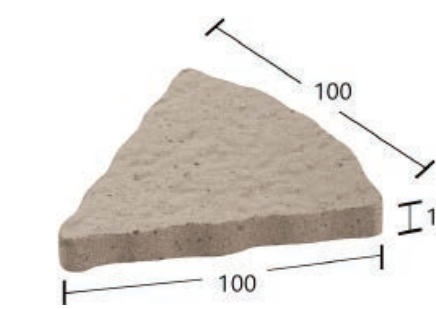

แกรโนท์ ไทล์

กระเบื้องปูผนัง-พื้นภายนอก รุ่นแรกของเคนโซ ที่ยังได้รับความนิยมมาจนถึงปัจจุบันพร้อมพลัง และสีสันเหมือนหินจริง และด้วยเทคโนโลยีการผลิตที่มีการเผาด้วยอุณหภูมิสูง ทำให้กระเบื้องมีความแข็งแรงทนทาน อีกทั้งความคลาสสิกของสีที่เป็นธรรมชาติ สามารถออกแบบลวดลายได้หลากหลาย จึงทำให้กระเบื้องแกรโนท์มีเอกลักษณ์ที่โดดเด่น สวยงาม และแข็งแรงทนทาน รับน้ำหนักรถได้ดี จึงนิยมนำมากรุผนัง กรุเสา รั้วบ้าน และปูพื้น ทางเดิน ที่จอดรถ ปูรอบบ้าน รอบอาคาร มีค่ากันลื่น (Slip Resistance) R12

Type | Wall
Code | GF-206
Color | New Gold

Granite Tile

Code: GF-101
100x100x13 mm. 80 pcs./sq.m.
60 pcs./ctn. 0.75 sq.m./ctn.

Code: GF-206
45x210x13 mm. 80 pcs./sq.m.
60 pcs./ctn. 0.75 sq.m./ctn.

Code: GF-201
100x210x13 mm. 40 pcs./sq.m.
30 pcs./ctn. 0.75 sq.m./ctn.

Code: GF-606
150x150x13 mm. 38 pcs./sq.m.
25 pcs./ctn. 0.66 sq.m./ctn.

Code: GF-202
210x210x13 mm. 21 pcs./sq.m.
16 pcs./ctn. 0.76 sq.m./ctn.

Code: GS-201
100x210x13 mm. 5 pcs./m.
30 pcs./ctn. 6 m./ctn.

* จำนวนแผ่นต่อตารางเมตรที่ระบุ เป็นกรณีขนาดทาบรูปตัว T สูง 1 ซม.

Colors

* สีของผลิตภัณฑ์ อาจแตกต่างจากสีในรูปเล็กน้อย เนื่องจากการพิมพ์

White Granite
สีขาว

Grey Leadon
เทาเข้ม

Wild Red
แดง

Bonny Pink
ชมพู

New Gold
สีทอง