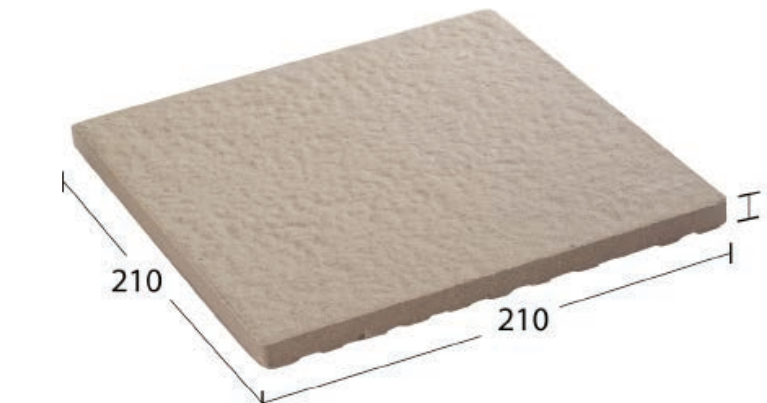

แกรโนท์ ไทล์

กระเบื้องปูผนัง-พื้นภายนอก รุ่นแรกของเคนโซ ที่ยังได้รับความนิยมมาจนถึงปัจจุบันพร้อมพลัง และสีสันเหมือนหินจริง และด้วยเทคโนโลยีการผลิตที่มีการเผาด้วยอุณหภูมิสูง ทำให้กระเบื้องมีความแข็งแรงทนทาน อีกทั้งความคลาสสิกของสีที่เป็นธรรมชาติ สามารถออกแบบลวดลายได้หลากหลาย จึงทำให้กระเบื้องแกรโนท์มีเอกลักษณ์ที่โดดเด่น สวยงาม และแข็งแรงทนทาน รับน้ำหนักรถได้ดี จึงนิยมนำมากรุผนัง กรุเสา รั้วบ้าน และปูพื้น ทางเดิน ที่จอดรถ ปูรอบบ้าน รอบอาคาร มีค่ากันลื่น (Slip Resistance) R12

Type | Wall
Code | GF-206
Color | New Gold

Granite Tile

Code: GF-101
100x100x13 mm. 80 pcs./sq.m.
60 pcs./ctn. 0.75 sq.m./ctn.

Code: GF-206
45x210x13 mm. 80 pcs./sq.m.
60 pcs./ctn. 0.75 sq.m./ctn.

Code: GF-201
100x210x13 mm. 40 pcs./sq.m.
30 pcs./ctn. 0.75 sq.m./ctn.

Code: GF-606
150x150x13 mm. 38 pcs./sq.m.
25 pcs./ctn. 0.66 sq.m./ctn.

Code: GF-202
210x210x13 mm. 21 pcs./sq.m.
16 pcs./ctn. 0.76 sq.m./ctn.

Code: GS-201
100x210x13 mm. 5 pcs./m.
30 pcs./ctn. 6 m./ctn.

* จำนวนแผ่นต่อตารางเมตรที่ระบุ เป็นกรณีขนาดทาบรูปตัว T สูง 1 ซม.

Colors

* สีของผลิตภัณฑ์ อาจแตกต่างจากสีในรูปเล็กน้อย เนื่องจากการพิมพ์

White Granite
สีขาว

Grey Leadon
เทาเข้ม

Wild Red
แดง

Bonny Pink
ชมพู

New Gold
สีทอง