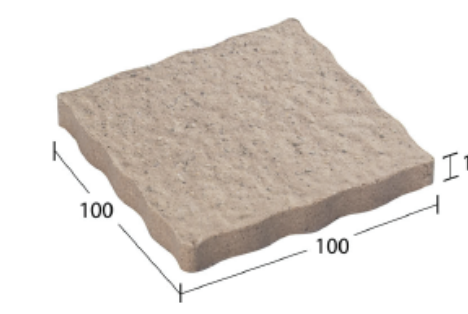

แกรโนท์ ไทล์

กระเบื้องปูผนัง-พื้นภายนอก รุ่นแรกของเคนโซ ที่ยังได้รับความนิยมมาจนถึงปัจจุบันพร้อมพลัง และสีสันเหมือนหินจริง และด้วยเทคโนโลยีการผลิตที่มีการเผาด้วยอุณหภูมิสูง ทำให้กระเบื้องมีความแข็งแรงทนทาน อีกทั้งความคลาสสิกของสีที่เป็นธรรมชาติ สามารถออกแบบลวดลายได้หลากหลาย จึงทำให้กระเบื้องแกรโนท์มีเอกลักษณ์ที่โดดเด่น สวยงาม และแข็งแรงทนทาน รับน้ำหนักรถได้ดี จึงนิยมนำมากรุผนัง กรุเสา รั้วบ้าน และปูพื้น ทางเดิน ที่จอดรถ ปูรอบบ้าน รอบอาคาร มีค่ากันลื่น (Slip Resistance) R12

Type | Wall
Code | GF-206
Color | New Gold

Granite Tile

Code: GF-101
100x100x13 mm. 80 pcs./sq.m.
60 pcs./ctn. 0.75 sq.m./ctn.

Code: GF-206
45x210x13 mm. 80 pcs./sq.m.
60 pcs./ctn. 0.75 sq.m./ctn.

Code: GF-201
100x210x13 mm. 40 pcs./sq.m.
30 pcs./ctn. 0.75 sq.m./ctn.

* จำนวนแผ่นต่อตารางเมตรที่ระบุ เป็นกรณีขนาดทาบรูปตัว T สูง 1 ซม.

Colors

* สีของผลิตภัณฑ์ อาจแตกต่างจากสีในรูปเล็กน้อย เนื่องจากการพิมพ์

White Granite
สีขาว

Grey Leadon
เทาเข้ม

Wild Red
แดง

Bonny Pink
ชมพู

New Gold
สีทอง