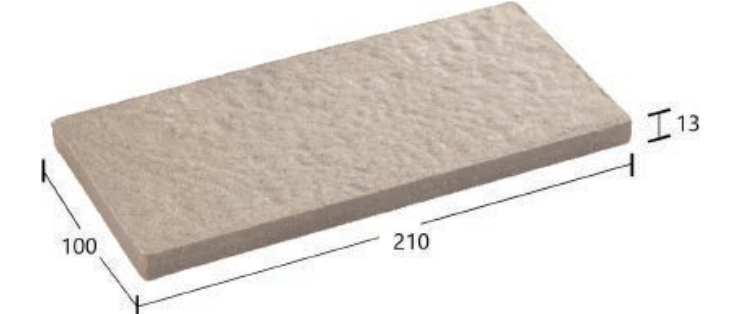

แกรโนท์ ไทล์

กระเบื้องปูผนัง-พื้นภายนอก รุ่นแรกของเคนโซ ที่ยังได้รับความนิยมมาจนถึงปัจจุบันพร้อมพลัง และสีสันเหมือนหินจริง และด้วยเทคโนโลยีการผลิตที่มีการเผาด้วยอุณหภูมิสูง ทำให้กระเบื้องมีความแข็งแรงทนทาน อีกทั้งความคลาสสิกของสีที่เป็นธรรมชาติ สามารถออกแบบลวดลายได้หลากหลาย จึงทำให้กระเบื้องแกรโนท์มีเอกลักษณ์ที่โดดเด่น สวยงาม และแข็งแรงทนทาน รับน้ำหนักรถได้ดี จึงนิยมนำมากรุผนัง กรุเสา รั้วบ้าน และปูพื้น ทางเดิน ที่จอดรถ ปูรอบบ้าน รอบอาคาร มีค่ากันลื่น (Slip Resistance) R12

Type | Wall
Code | GF-206
Color | New Gold

Granite Tile

Code: GF-101
100x100x13 mm. 80 pcs./sq.m.
60 pcs./ctn. 0.75 sq.m./ctn.

Code: GF-206
45x210x13 mm. 80 pcs./sq.m.
60 pcs./ctn. 0.75 sq.m./ctn.

Code: GF-201
100x210x13 mm. 40 pcs./sq.m.
30 pcs./ctn. 0.75 sq.m./ctn.

Code: GF-606
150x150x13 mm. 38 pcs./sq.m.
25 pcs./ctn. 0.66 sq.m./ctn.

Code: GF-202
210x210x13 mm. 21 pcs./sq.m.
16 pcs./ctn. 0.76 sq.m./ctn.

Code: GS-201
100x210x13 mm. 5 pcs./m.
30 pcs./ctn. 6 m./ctn.

* จำนวนแผ่นต่อตารางเมตรที่ระบุ เป็นกรณีขนาดทาบรูปตัว T สูง 1 ซม.

Colors

* สีของผลิตภัณฑ์ อาจแตกต่างจากสีในรูปเล็กน้อย เนื่องจากการพิมพ์

White Granite
สีขาว

Grey Leadon
เทาเข้ม

Wild Red
แดง

Bonny Pink
ชมพู

New Gold
สีทอง