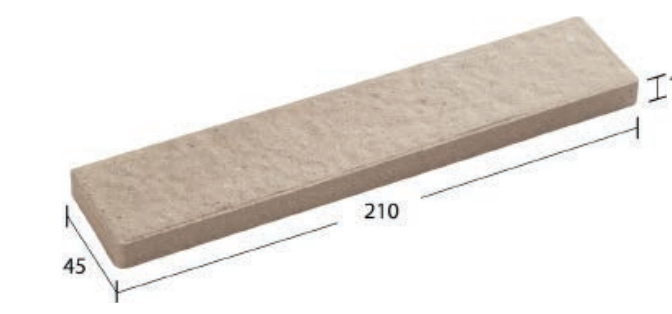

แกรโนท์ ไทล์

กระเบื้องปูผนัง-พื้นภายนอก รุ่นแรกของเคนโซ ที่ยังได้รับความนิยมมาจนถึงปัจจุบันพร้อมพลัง และสีสันเหมือนหินจริง และด้วยเทคโนโลยีการผลิตที่มีการเผาด้วยอุณหภูมิสูง ทำให้กระเบื้องมีความแข็งแรงทนทาน อีกทั้งความคลาสสิกของสีที่เป็นธรรมชาติ สามารถออกแบบลวดลายได้หลากหลาย จึงทำให้กระเบื้องแกรโนท์มีเอกลักษณ์ที่โดดเด่น สวยงาม และแข็งแรงทนทาน รับน้ำหนักรถได้ดี จึงนิยมนำมากรุผนัง กรุเสา รั้วบ้าน และปูพื้น ทางเดิน ที่จอดรถ ปูรอบบ้าน รอบอาคาร มีค่ากันลื่น (Slip Resistance) R12

Type | Wall
Code | GF-206
Color | New Gold

Granite Tile

Code: GF-101
100x100x13 mm. 80 pcs./sq.m.
60 pcs./ctn. 0.75 sq.m./ctn.

Code: GF-206
45x210x13 mm. 80 pcs./sq.m.
60 pcs./ctn. 0.75 sq.m./ctn.

Code: GF-201
100x210x13 mm. 40 pcs./sq.m.
30 pcs./ctn. 0.75 sq.m./ctn.

Code: GF-606
150x150x13 mm. 38 pcs./sq.m.
25 pcs./ctn. 0.66 sq.m./ctn.

Code: GF-202
210x210x13 mm. 21 pcs./sq.m.
16 pcs./ctn. 0.76 sq.m./ctn.

Code: GS-201
100x210x13 mm. 5 pcs./m.
30 pcs./ctn. 6 m./ctn.

* จำนวนแผ่นต่อตารางเมตรที่ระบุ เป็นกรณีขนาดทาบรูปตัว T สูง 1 ซม.

Colors

* สีของผลิตภัณฑ์ อาจแตกต่างจากสีในรูปเล็กน้อย เนื่องจากการพิมพ์

White Granite
สีขาว

Grey Leadon
เทาเข้ม

Wild Red
แดง

Bonny Pink
ชมพู

New Gold
สีทอง