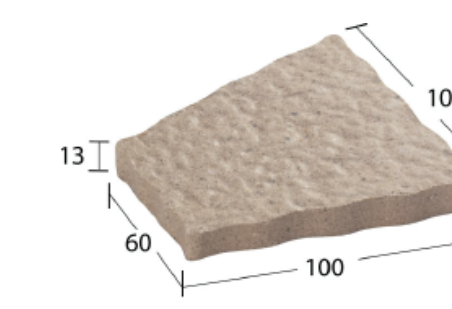

Code: GB-100
60x100x100x13 mm. 90 pcs./sq.m.
70 pcs./ctn. 0.78 sq.m./ctn.