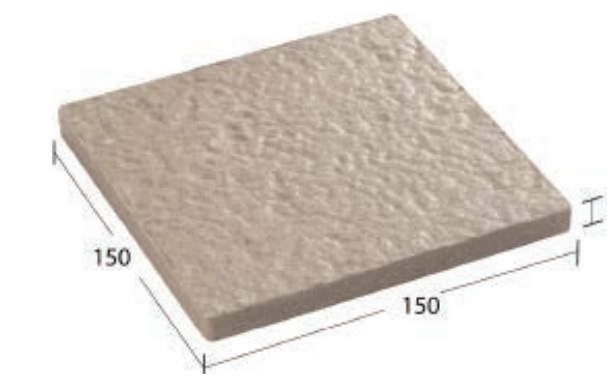

แกรโนท์ ไทล์

กระเบื้องปูผนัง-พื้นภายนอก รุ่นแรกของเคนโซ ที่ยังได้รับความนิยมมาจนถึงปัจจุบันพร้อมพลัง และสีสันเหมือนหินจริง และด้วยเทคโนโลยีการผลิตที่มีการเผาด้วยอุณหภูมิสูง ทำให้กระเบื้องมีความแข็งแรงทนทาน อีกทั้งความคลาสสิกของสีที่เป็นธรรมชาติ สามารถออกแบบลวดลายได้หลากหลาย จึงทำให้กระเบื้องแกรโนท์มีเอกลักษณ์ที่โดดเด่น สวยงาม และแข็งแรงทนทาน รับน้ำหนักรถได้ดี จึงนิยมนำมากรุผนัง กรุเสา รั้วบ้าน และปูพื้น ทางเดิน ที่จอดรถ ปูรอบบ้าน รอบอาคาร มีค่ากันลื่น (Slip Resistance) R12

Type | Wall
Code | GF-206
Color | New Gold

Granite Tile

Code: GF-101
100x100x13 mm. 80 pcs./sq.m.
60 pcs./ctn. 0.75 sq.m./ctn.

Code: GF-206
45x210x13 mm. 80 pcs./sq.m.
60 pcs./ctn. 0.75 sq.m./ctn.

Code: GF-201
100x210x13 mm. 40 pcs./sq.m.
30 pcs./ctn. 0.75 sq.m./ctn.

Code: GF-606
150x150x13 mm. 38 pcs./sq.m.
25 pcs./ctn. 0.66 sq.m./ctn.

Code: GF-202
210x210x13 mm. 21 pcs./sq.m.
16 pcs./ctn. 0.76 sq.m./ctn.

Code: GS-201
100x210x13 mm. 5 pcs./m.
30 pcs./ctn. 6 m./ctn.

* จำนวนแผ่นต่อตารางเมตรที่ระบุ เป็นกรณีขนาดทาบรูปตัว T สูง 1 ซม.

Colors

* สีของผลิตภัณฑ์ อาจแตกต่างจากสีในรูปเล็กน้อย เนื่องจากการพิมพ์

White Granite
สีขาว

Grey Leadon
เทาเข้ม

Wild Red
แดง

Bonny Pink
ชมพู

New Gold
สีทอง