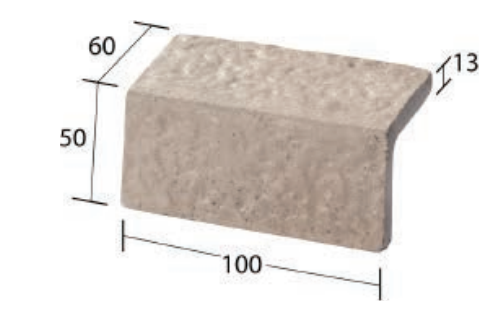

Type | Wall
Code | GF-206
Color | New Gold

Granite Tile

Code: GF-101
100x100x13 mm. 80 pcs./sq.m.
60 pcs./ctn. 0.75 sq.m./ctn.

Code: GF-206
45x210x13 mm. 80 pcs./sq.m.
60 pcs./ctn. 0.75 sq.m./ctn.

Code: GF-201
100x210x13 mm. 40 pcs./sq.m.
30 pcs./ctn. 0.75 sq.m./ctn.

Code: GF-606
150x150x13 mm. 38 pcs./sq.m.
25 pcs./ctn. 0.66 sq.m./ctn.

Code: GF-202
210x210x13 mm. 21 pcs./sq.m.
16 pcs./ctn. 0.76 sq.m./ctn.

Code: GS-201
100x210x13 mm. 5 pcs./m.
30 pcs./ctn. 6 m./ctn.

Code: GT-100
100x100x13 mm. 100 pcs./sq.m.
60 pcs./ctn. 0.60 sq.m./ctn.

Code: GB-100
60x100x100x13 mm. 90 pcs./sq.m.
70 pcs./ctn. 0.78 sq.m./ctn.

Code: GL-101
50x60x100x13 mm. 10 pcs./m.
50 pcs./ctn. 5 m./ctn.

* จำนวนแผ่นต่อตารางเมตรที่ระบุ เป็นกรณีขนาดทาบรูปตัว T สูง 1 ซม.

Colors

* สีของผลิตภัณฑ์ อาจแตกต่างจากสีในรูปเล็กน้อย เนื่องจากการพิมพ์

White Granite
สีขาว

Grey Leadon
เทาเข้ม

Wild Red
แดง

Bonny Pink
ชมพู

New Gold
สีทอง