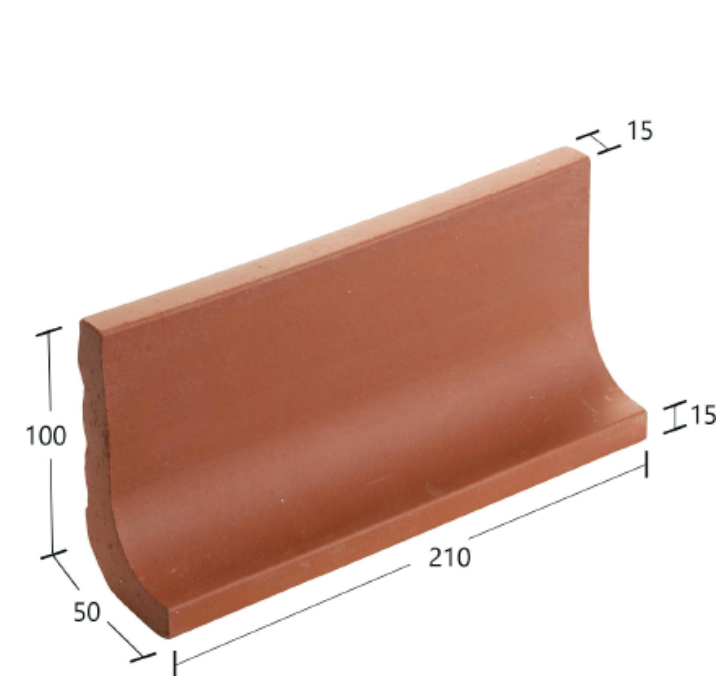

Code: L-106
45x65x100x16 mm. 15 pcs./m.
80 pcs./ctn. 5.33 m./ctn.

Code: L-107
45x65x150x16 mm. 15 pcs./m.
40 pcs./ctn. 2.67 m./ctn.

Code: L-108
45x65x210x16 mm. 15 pcs./m.
40 pcs./ctn. 2.67 m./ctn.

Code: M
45x100x100x16 mm. 10 pcs./m.
60 pcs./ctn. 6 m./ctn.

Code: R
45x100x150x16 mm. 10 pcs./m.
18 pcs./ctn. 1.80 m./ctn.

Code: I
65x100x210x16 mm. 10 pcs./m.
18 pcs./ctn. 1.80 m./ctn.

Skirting

กระเบื้องมุมในเพื่อการเก็บงานที่เรียบร้อย และง่ายต่อการทำความสะอาด

Code: K-201
50x100x210x15 mm. 5 pcs./m.
20 pcs./ctn. 4 m./ctn.