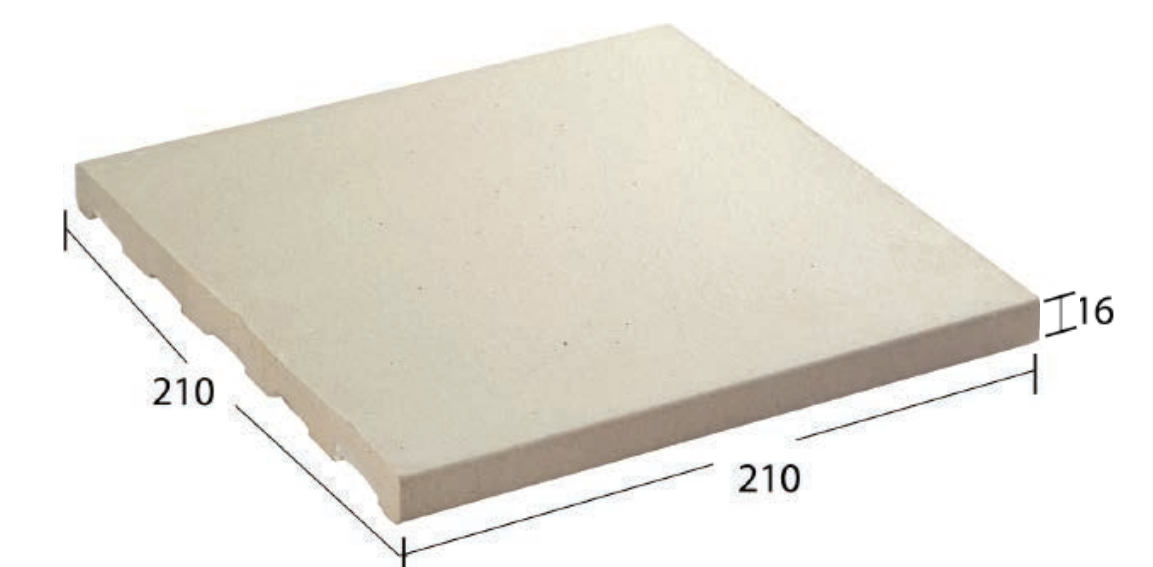

เอ็กซ์ทราวด์ ไทล์

กระเบื้องดินเผาปูผนัง-พื้น ภายนอก-ภายในเพาด้วยอนุกรมสูง ชนิดไม่เคลือบ เนื้อแกร่ง ดูดซึมน้ำต่ำ ไม่เป็นเชื้อรา ทนกรด ทนด่าง ไม่สีน มีค่ากันลื่น (Slip Resistance) R11 ไม่ต้องเคลือบหลังการติดตั้ง รับน้ำหนัก รถได้ อีกทั้งยังเป็นกระเบื้องดินเผาที่สวยงาม

Flat Sheet

Extruded Tile

Code: F-206
65x210x16 mm. 65 pcs./sq.m.
50 pcs./ctn. 0.77 sq.m./ctn.

Code: F-201
100x210x16 mm. 40 pcs./sq.m.
30 pcs./ctn. 0.75 sq.m./ctn.

Code: F-606
150x150x16 mm. 38 pcs./sq.m.
20 pcs./ctn. 0.53 sq.m./ctn.

Code: F-202
210x210x16 mm. 21 pcs./sq.m.
10 pcs./ctn. 0.48 sq.m./ctn.

Colors

* สีของผลิตภัณฑ์ อาจแตกต่างจากรูปเล็กน้อย เนื่องจากภาพพิมพ์

Wine Red
ไวน์

Bricky Brown
น้ำตาล

Charcoal
ถ่าน

White
ขาว

Silver Grey
เทา