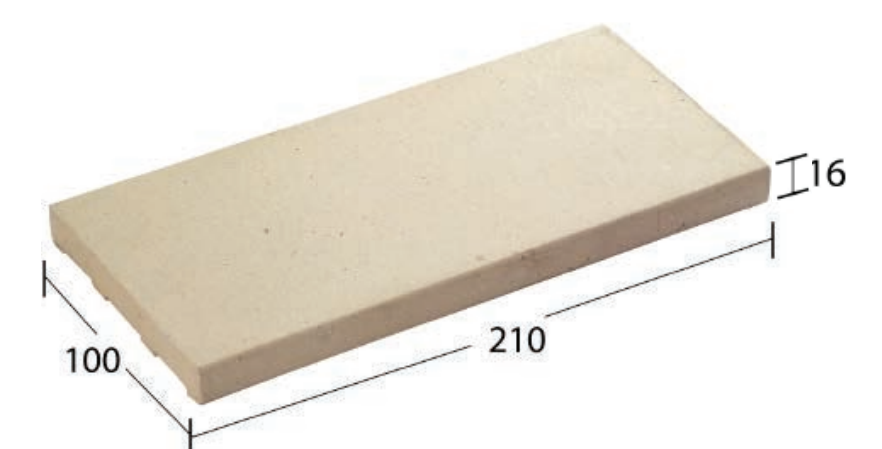

เอ็กซ์ทราวด์ ไทล์

กระเบื้องดินเผาปูผนัง-พื้น ภายนอก-ภายในเพาด้วยอนุกรมสูง ชนิดไม่เคลือบ เนื้อแกร่ง ดูดซึมน้ำต่ำ ไม่เป็นเชื้อรา ทนกรด ทนด่าง ไม่สีน มีค่ากันลื่น (Slip Resistance) R11 ไม่ต้องเคลือบหลังการติดตั้ง รับน้ำหนัก รถได้ อีกทั้งยังเป็นกระเบื้องดินเผาที่สวยงาม

Flat Sheet

Extruded Tile

Code: F-206
65x210x16 mm. 65 pcs./sq.m.
50 pcs./ctn. 0.77 sq.m./ctn.

Code: F-201
100x210x16 mm. 40 pcs./sq.m.
30 pcs./ctn. 0.75 sq.m./ctn.

Code: F-606
150x150x16 mm. 38 pcs./sq.m.
20 pcs./ctn. 0.53 sq.m./ctn.

Code: F-202
210x210x16 mm. 21 pcs./sq.m.
10 pcs./ctn. 0.48 sq.m./ctn.

Colors

* สีของผลิตภัณฑ์ อาจแตกต่างจากรูปเล็กน้อย เนื่องจากภาพพิมพ์

Wine Red
ไวน์

Bricky Brown
น้ำตาล

Charcoal
ถ่าน

White
ขาว

Silver Grey
เทา