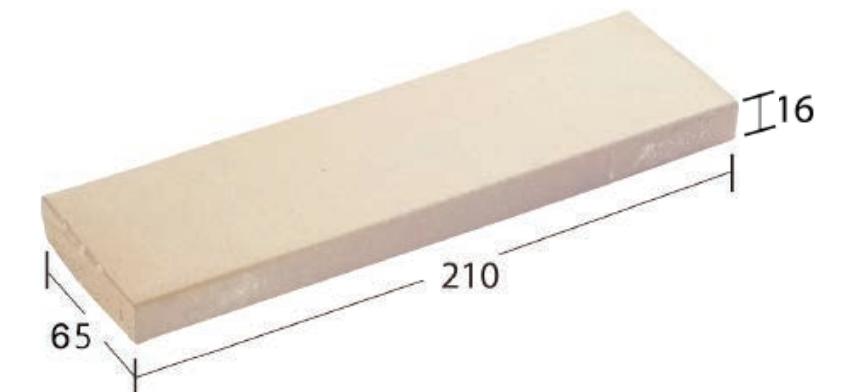

เอ็กซ์ทราวด์ ไทล์

กระเบื้องดินเผาปูผนัง-พื้น ภายนอก-ภายในเพาด้วยอนุกรมสูง ชนิดไม่เคลือบ เนื้อแกร่ง ดูดซึมน้ำต่ำ ไม่เป็นเชื้อรา ทนกรด ทนด่าง ไม่สีน มีค่ากันลื่น (Slip Resistance) R11 ไม่ต้องเคลือบหลังการติดตั้ง รับน้ำหนัก รถได้ อีกทั้งยังเป็นกระเบื้องดินเผาที่สวยงาม

Flat Sheet

Extruded Tile

Code: F-206
65x210x16 mm. 65 pcs./sq.m.
50 pcs./ctn. 0.77 sq.m./ctn.

Code: F-201
100x210x16 mm. 40 pcs./sq.m.
30 pcs./ctn. 0.75 sq.m./ctn.

Code: F-606
150x150x16 mm. 38 pcs./sq.m.
20 pcs./ctn. 0.53 sq.m./ctn.

Code: F-202
210x210x16 mm. 21 pcs./sq.m.
10 pcs./ctn. 0.48 sq.m./ctn.

Colors

* สีของผลิตภัณฑ์ อาจแตกต่างจากรูปเล็กน้อย เนื่องจากภาพพิมพ์

Wine Red
ไวน์

Bricky Brown
น้ำตาล

Charcoal
ถ่าน

White
ขาว

Silver Grey
เทา

Code: L-106
45x65x100x16 mm. 15 pcs./m.
80 pcs./ctn. 5.33 m./ctn.

Code: L-107
45x65x150x16 mm. 15 pcs./m.
40 pcs./ctn. 2.67 m./ctn.

Code: L-108
45x65x210x16 mm. 15 pcs./m.
40 pcs./ctn. 2.67 m./ctn.

Code: M
45x100x100x16 mm. 10 pcs./m.
60 pcs./ctn. 6 m./ctn.