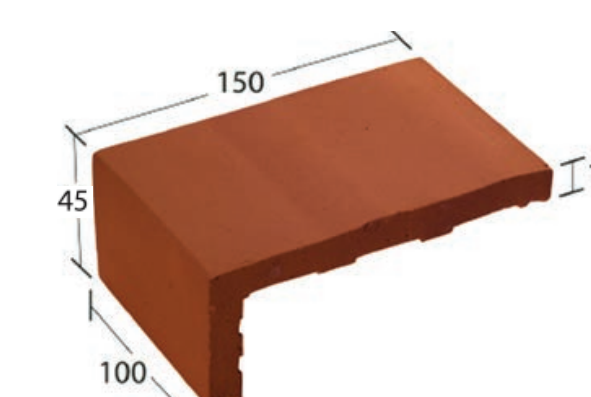

Code: L-106
45x65x100x16 mm. 15 pcs./m.
80 pcs./ctn. 5.33 m./ctn.

Code: L-107
45x65x150x16 mm. 15 pcs./m.
40 pcs./ctn. 2.67 m./ctn.

Code: L-108
45x65x210x16 mm. 15 pcs./m.
40 pcs./ctn. 2.67 m./ctn.

Code: M
45x100x100x16 mm. 10 pcs./m.
60 pcs./ctn. 6 m./ctn.

Code: R
45x100x150x16 mm. 10 pcs./m.
18 pcs./ctn. 1.80 m./ctn.

Code: I
65x100x210x16 mm. 10 pcs./m.
18 pcs./ctn. 1.80 m./ctn.

Skirting

กระเบื้องมุมในเพื่อการเก็บงานที่เรียบร้อย และง่ายต่อการทำความสะอาด

Code: K-201
50x100x210x15 mm. 5 pcs./m.
20 pcs./ctn. 4 m./ctn.