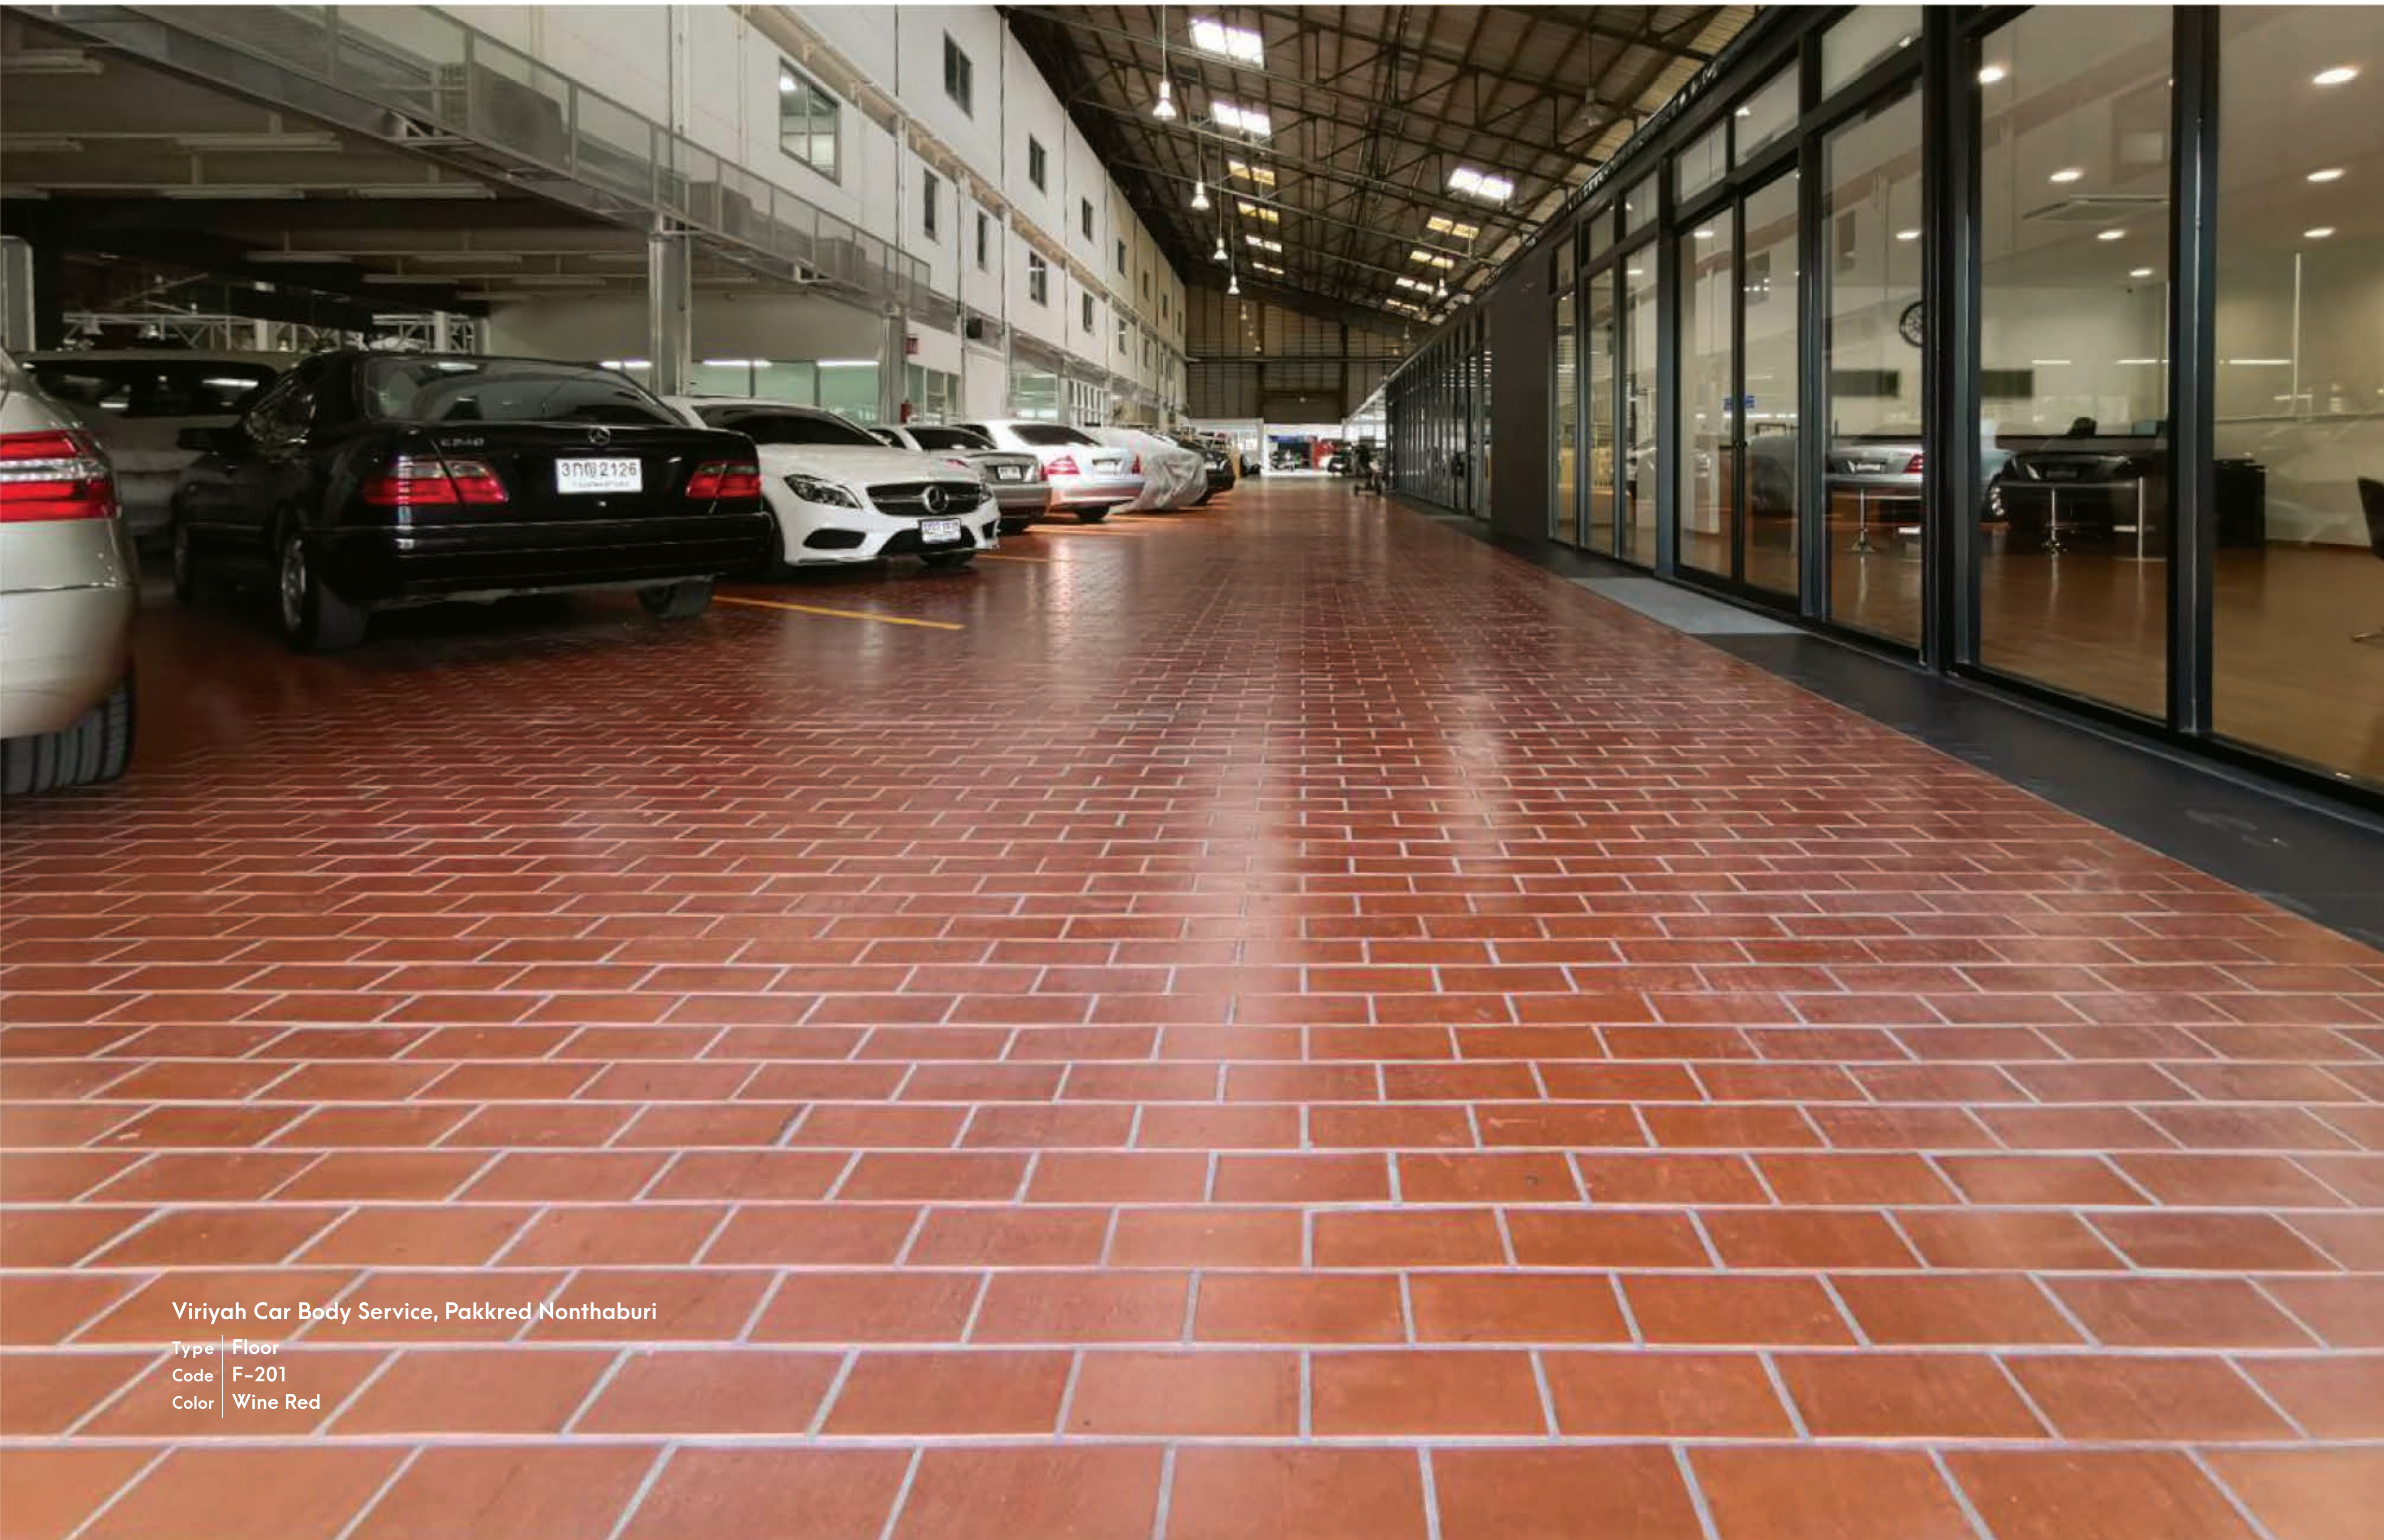

Viriyah Car Body Service, Pakkred Nonthaburi

Type Floor
Code F-201
Color Wine Red

Bullnose

Extruded Tile

Code: S-201
45x100x210x16 mm. 5 pcs./m.
20 pcs./ctn. 4 m./ctn.

Code: C-206
45x60x210x16 mm. 5 pcs./m.
30 pcs./ctn. 6 m./ctn.

Code: L-106
45x65x100x16 mm. 15 pcs./m.
80 pcs./ctn. 5.33 m./ctn.

Code: L-107
45x65x150x16 mm. 15 pcs./m.
40 pcs./ctn. 2.67 m./ctn.

Code: L-108
45x65x210x16 mm. 15 pcs./m.
40 pcs./ctn. 2.67 m./ctn.

Code: M
45x100x100x16 mm. 10 pcs./m.
60 pcs./ctn. 6 m./ctn.

Code: R
45x100x150x16 mm. 10 pcs./m.
18 pcs./ctn. 1.80 m./ctn.

Code: I
65x100x210x16 mm. 10 pcs./m.
18 pcs./ctn. 1.80 m./ctn.

Skirting

กระเบื้องมุมในเพื่อการเก็บงานที่เรียบร้อย และง่ายต่อการทำความสะอาด

Code: K-201
50x100x210x15 mm. 5 pcs./m.
20 pcs./ctn. 4 m./ctn.

Code: K-606
50x150x150x15 mm. 6.25 pcs./m.
10 pcs./ctn. 16 m./ctn.