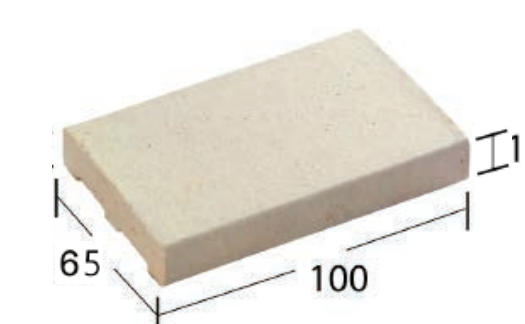

เอ็กซ์ทราวด์ ไทล์

กระเบื้องดินเผาปูผนัง-พื้น ภายนอก-ภายในเพาด้วยอนุกรมสูง ชนิดไม่เคลือบ เนื้อแกร่ง ดูดซึมน้ำต่ำ ไม่เป็นเชื้อรา ทนกรด ทนด่าง ไม่สีน มีค่ากันลื่น (Slip Resistance) R11 ไม่ต้องเคลือบหลังการติดตั้ง รับน้ำหนัก รถได้ อีกทั้งยังเป็นกระเบื้องดินเผาที่สวยงาม

Flat Sheet

Extruded Tile

Code: F-206
65x210x16 mm. 65 pcs./sq.m.
50 pcs./ctn. 0.77 sq.m./ctn.

Code: F-201
100x210x16 mm. 40 pcs./sq.m.
30 pcs./ctn. 0.75 sq.m./ctn.

Code: F-606
150x150x16 mm. 38 pcs./sq.m.
20 pcs./ctn. 0.53 sq.m./ctn.

Code: F-202
210x210x16 mm. 21 pcs./sq.m.
10 pcs./ctn. 0.48 sq.m./ctn.

Colors

* สีของผลิตภัณฑ์ อาจแตกต่างจากรูปเล็กน้อย เนื่องจากภาพพิมพ์

Wine Red
ไวน์

Bricky Brown
น้ำตาล

Charcoal
ถ่าน

White
ขาว

Silver Grey
เทา