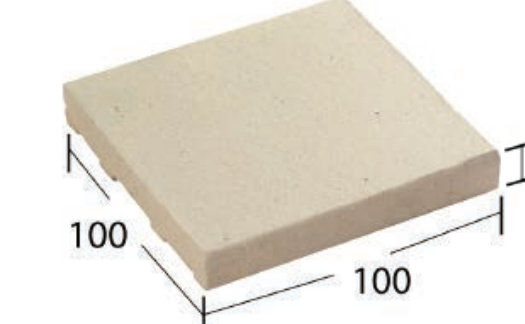

Code: F-101
100x100x16 mm. 80 pcs./sq.m.
60 pcs./ctn. 0.75 sq.m./ctn.