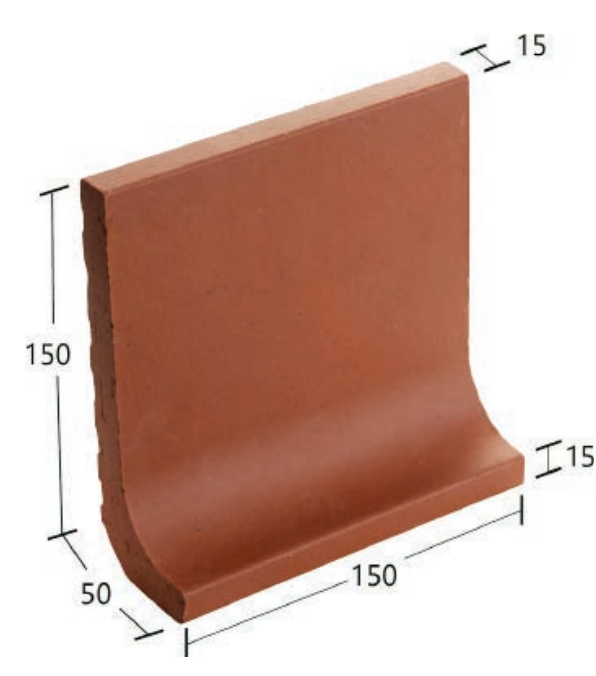

Code: R
45x100x150x16 mm. 10 pcs./m.
18 pcs./ctn. 1.80 m./ctn.

Code: I
65x100x210x16 mm. 10 pcs./m.
18 pcs./ctn. 1.80 m./ctn.

Skirting

กระเบื้องมุมในเพื่อการเก็บงานที่เรียบร้อย และง่ายต่อการทำความสะอาด

Code: K-201
50x100x210x15 mm. 5 pcs./m.
20 pcs./ctn. 4 m./ctn.