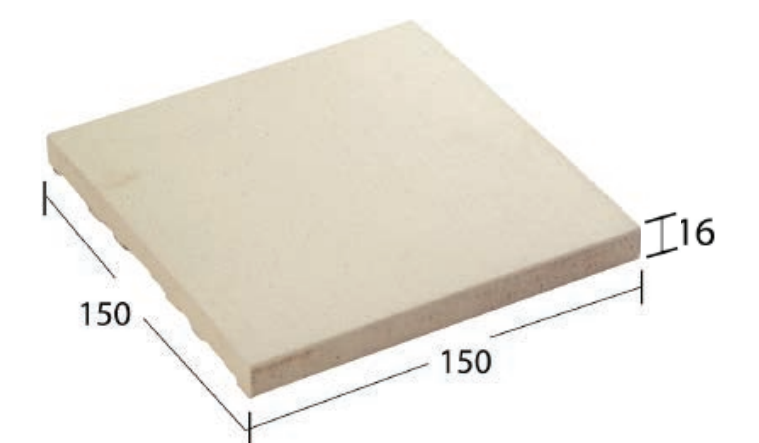

เอ็กซ์ทราวด์ ไทล์

กระเบื้องดินเผาปูผนัง-พื้น ภายนอก-ภายในเพาด้วยอนุกรมสูง ชนิดไม่เคลือบ เนื้อแกร่ง ดูดซึมน้ำต่ำ ไม่เป็นเชื้อรา ทนกรด ทนด่าง ไม่สีน มีค่ากันลื่น (Slip Resistance) R11 ไม่ต้องเคลือบหลังการติดตั้ง รับน้ำหนัก รถได้ อีกทั้งยังเป็นกระเบื้องดินเผาที่สวยงาม

Flat Sheet

Extruded Tile

Code: F-206
65x210x16 mm. 65 pcs./sq.m.
50 pcs./ctn. 0.77 sq.m./ctn.

Code: F-201
100x210x16 mm. 40 pcs./sq.m.
30 pcs./ctn. 0.75 sq.m./ctn.

Code: F-606
150x150x16 mm. 38 pcs./sq.m.
20 pcs./ctn. 0.53 sq.m./ctn.

Code: F-202
210x210x16 mm. 21 pcs./sq.m.
10 pcs./ctn. 0.48 sq.m./ctn.

Colors

* สีของผลิตภัณฑ์ อาจแตกต่างจากรูปเล็กน้อย เนื่องจากภาพพิมพ์

Wine Red
ไวน์

Bricky Brown
น้ำตาล

Charcoal
ถ่าน

White
ขาว

Silver Grey
เทา