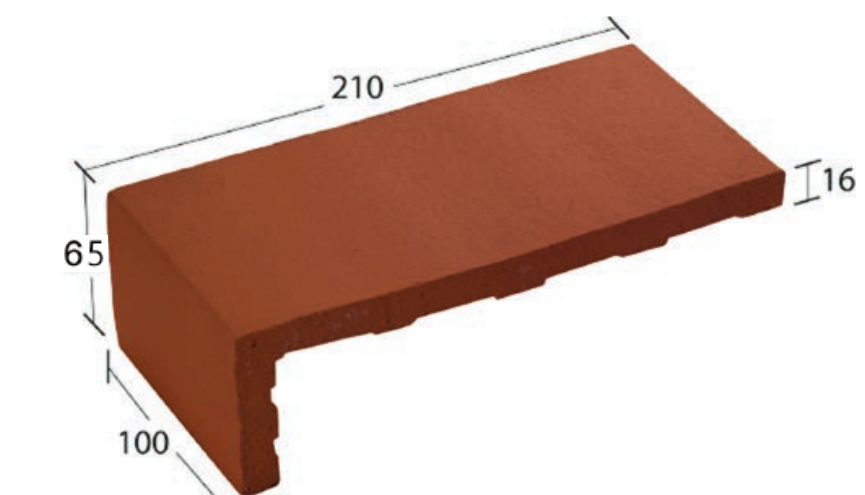

Code: L-106
45x65x100x16 mm. 15 pcs./m.
80 pcs./ctn. 5.33 m./ctn.

Code: L-107
45x65x150x16 mm. 15 pcs./m.
40 pcs./ctn. 2.67 m./ctn.

Code: L-108
45x65x210x16 mm. 15 pcs./m.
40 pcs./ctn. 2.67 m./ctn.

Code: M
45x100x100x16 mm. 10 pcs./m.
60 pcs./ctn. 6 m./ctn.

Code: R
45x100x150x16 mm. 10 pcs./m.
18 pcs./ctn. 1.80 m./ctn.

Code: I
65x100x210x16 mm. 10 pcs./m.
18 pcs./ctn. 1.80 m./ctn.

Skirting

กระเบื้องมุมในเพื่อการเก็บงานที่เรียบร้อย และง่ายต่อการทำความสะอาด

Code: K-201
50x100x210x15 mm. 5 pcs./m.
20 pcs./ctn. 4 m./ctn.