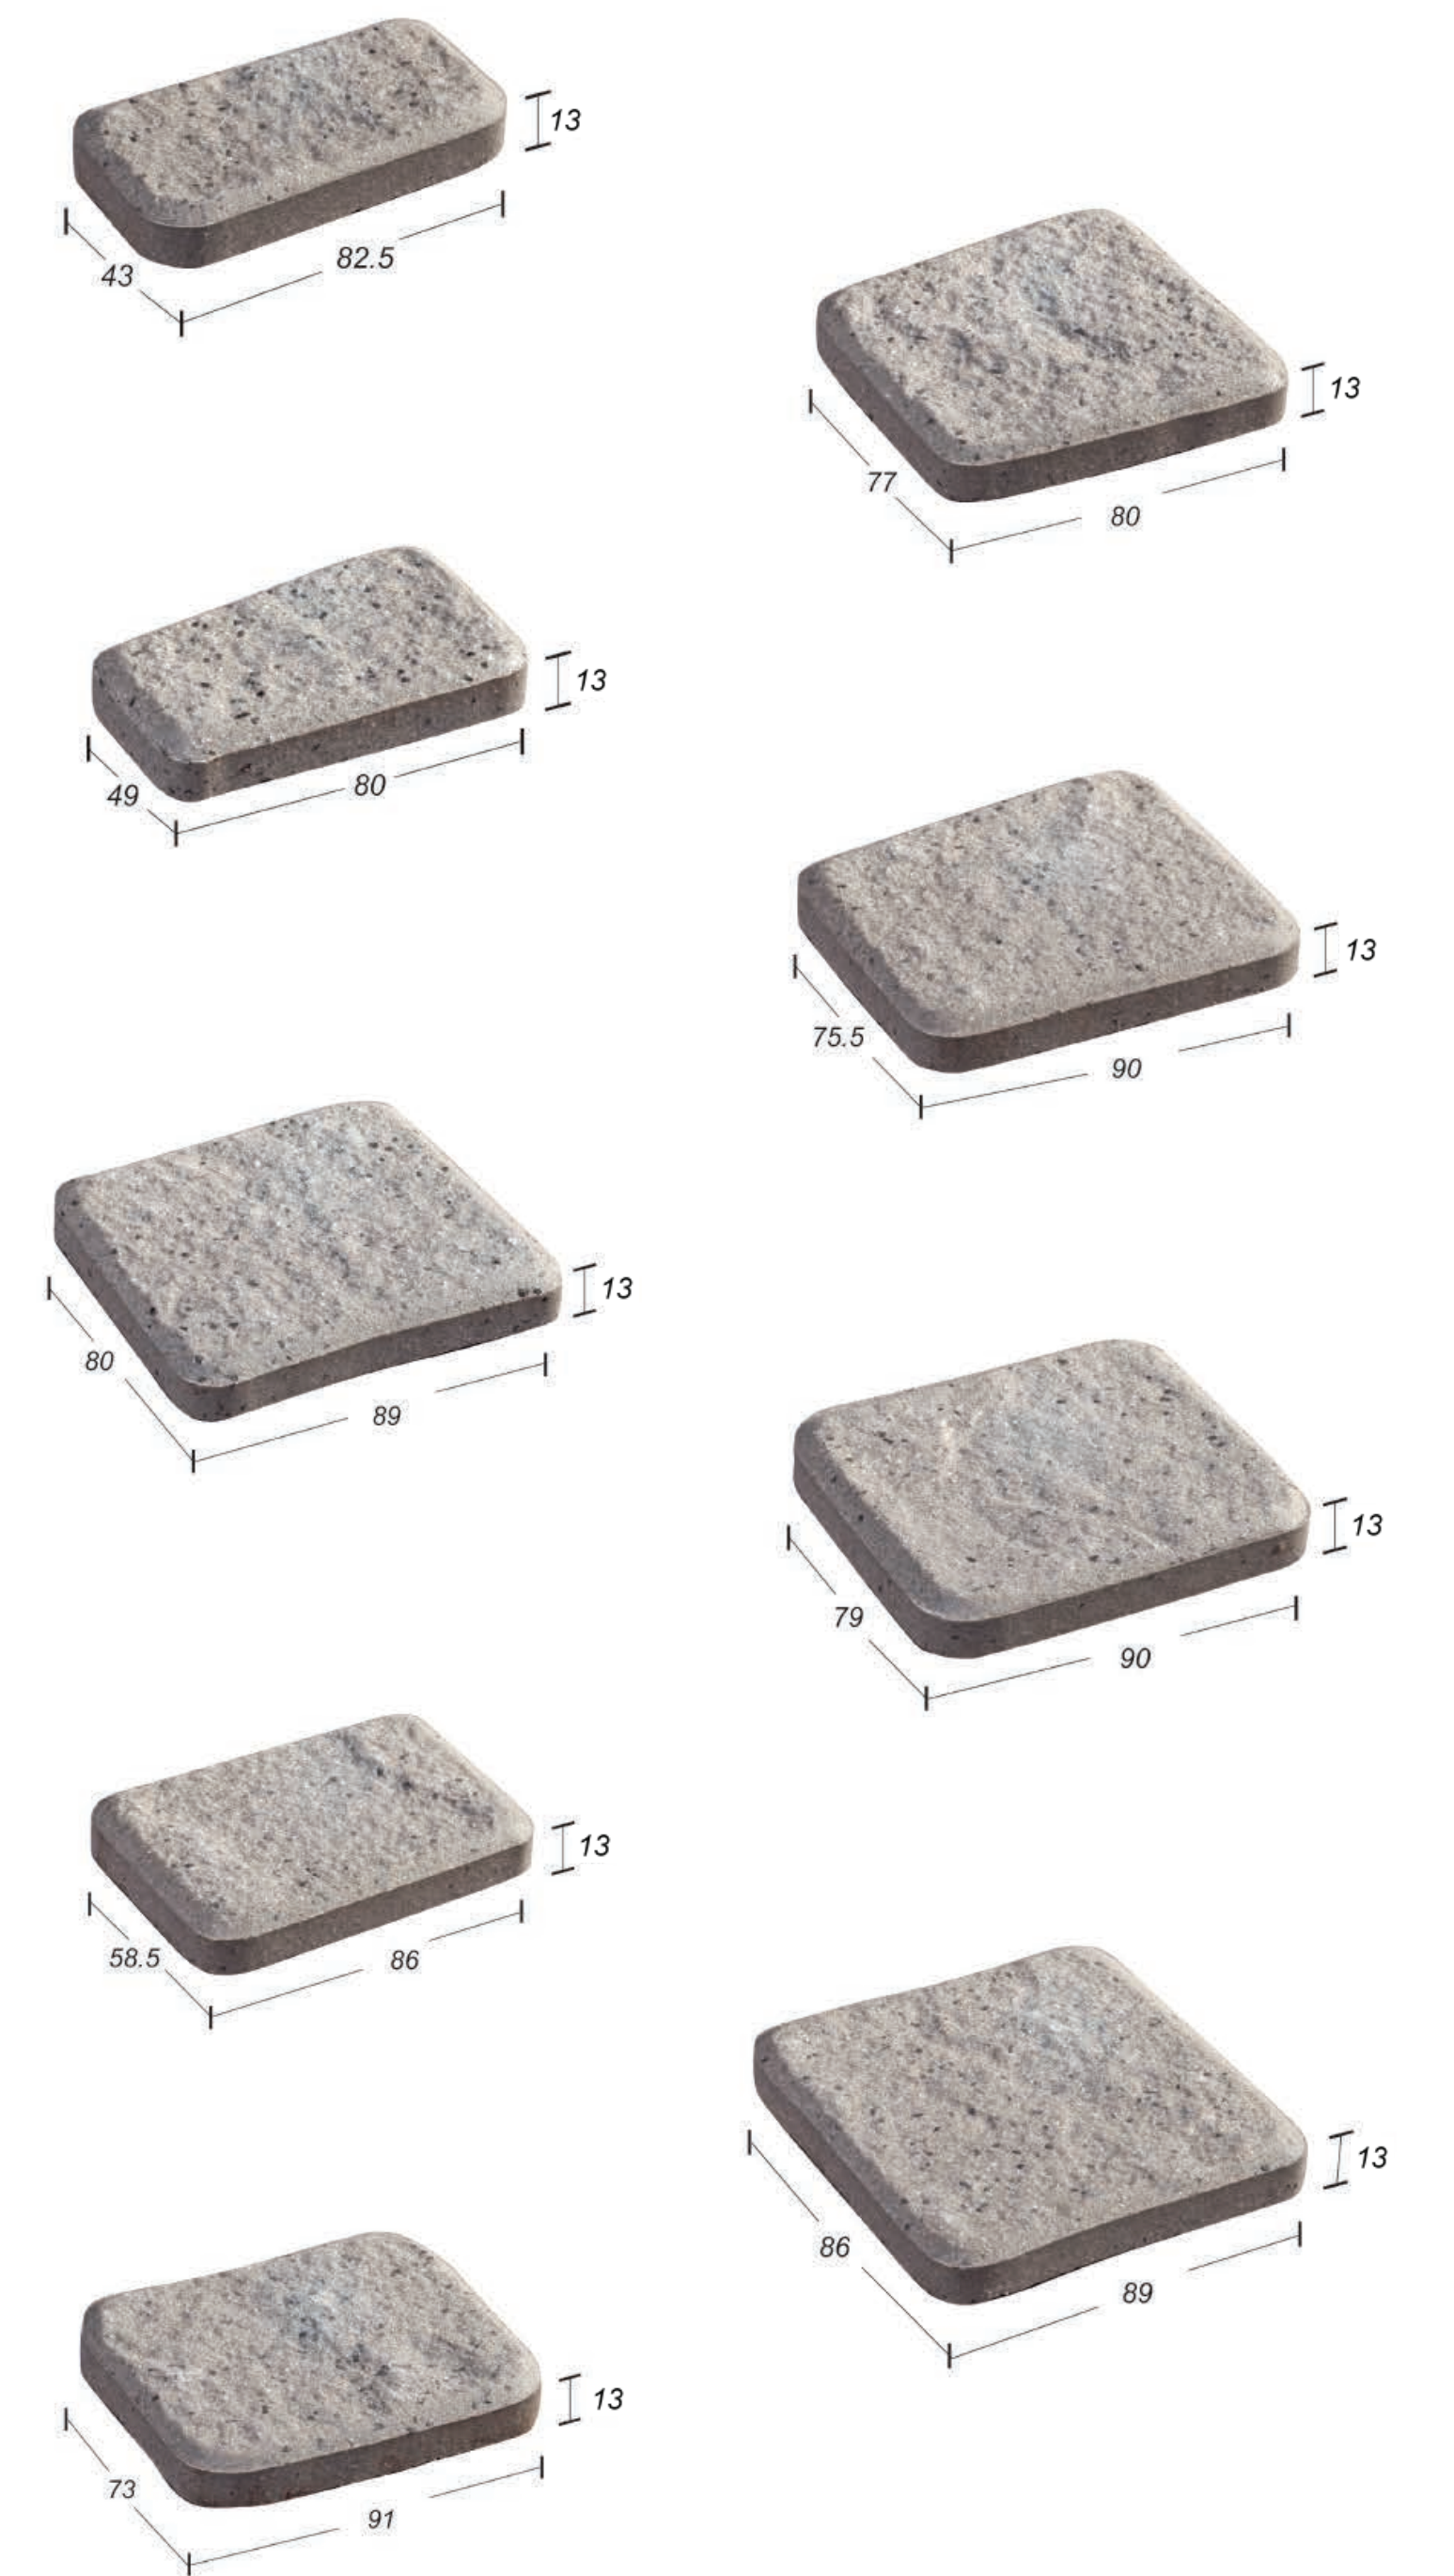

โน้ฮันวัน

กระเบื้องปูพื้นภายนอก พิวหนักกระเบื้องเหมือนหินจริง ให้อารมณ์เหมือนถนนนาริงยุโรป มี 9 รูปแบบคละกันมาในกล่อง แต่ละก้อนมีขนาดไม่เท่ากัน รุ่นนี้สามารถปูคละสีได้ เพื่อให้ดูเป็นธรรมชาติมากขึ้น

9 in 1

Code: NO-9/1
135 pcs./sq.m. 135 pcs./ctn.
1 sq.m./ctn.

Colors

* สีของผลิตภัณฑ์ อาจแตกต่างกันในรูปเล็กน้อย เนื่องจากธรรมชาติ