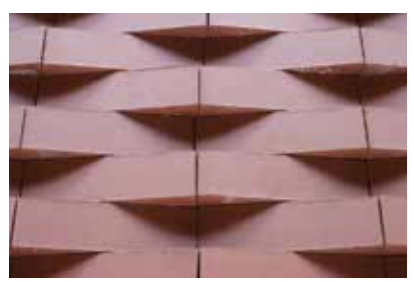

ตัวอย่างการวางรูปแบบ

Ombra : OB-206 Extruded Tile : F206 / Color : Bricky Brown

ตัวอย่างสี COLORS

Wine Red แดง

Bricky Brown น้ำตาล

Charcoal ดำ

White ขาว

Silver Grey เทา

Ombra : OB-206 / Color : Wine Red

7

OB-206

64 x 210 x 16 x 45 mm.
 74 Pcs. / Sq.m.
 24 Pcs. / Ctn.
 0.32 Sq.m. / Ctn.

*หมายเหตุ จำนวนแผ่นต่อตารางเมตรที่ระบุ เป็นการคำนวณจากการปูชิด

ออมบร้า

กระเบื้องเนื้อดินเผารูปทรงลึ่ม ที่ออกแบบมาเป็นพิเศษ สำหรับสร้างสรรค์ดีไซน์บนงานผนังให้โดดเด่นยิ่งขึ้นในรูปแบบ 3 มิติ (3D) สามารถนำไปใช้ร่วมกับกระเบื้องเนื้อดินเผารุ่นเอ็กซ์ทูด ไทล์หรือโพลด์ คันทรีได้ เพิ่มลูกเล่นที่แปลกใหม่ไม่ซ้ำใครให้กับบ้านหรืองานดีไซน์ของคุณ