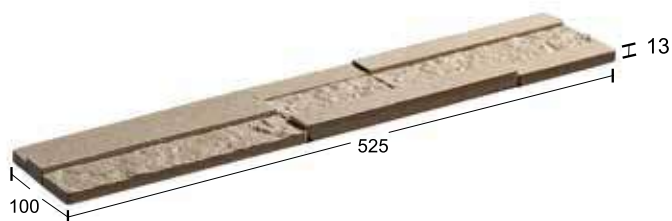

LUGA : LU-204 / Color : Black Pearl

5

**LU-204**

100 mm. x 525 mm. x 13 mm.

19 Set/Sq.m.

10 Set/Ctn.

จำนวนแผ่นต่อตารางเมตรที่ระบุ เป็นการคำนวณจากการปูชนชิด

ตัวอย่างสี COLORSWhite Champagne
ไวท์แชมเปญSahara Grey
ซาดาร่า เกรย์Black Pearl
แบล็คเพิร์ล

ปูผนังภายใน

ปูผนังภายนอก

ปูชนชิด