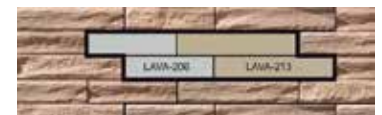

ตัวอย่างการวางรูปแบบ

PATTERN A

PATTERN B

PATTERN C

PATTERN D

PATTERN E

PATTERN F

Lava Stone : LAVA-206, LAVA-406 / Color : Polar White

ปูผนังภายใน

ปูผนังภายนอก

ปูชนัชิต

Lava Stone : LAVA-206, LAVA-406 / Color : Polar White

ตัวอย่างสี COLORS

Polar White โฟลา ไวท์

Coral คอรอล

Midnight Sky มิดไนท์ สกาย