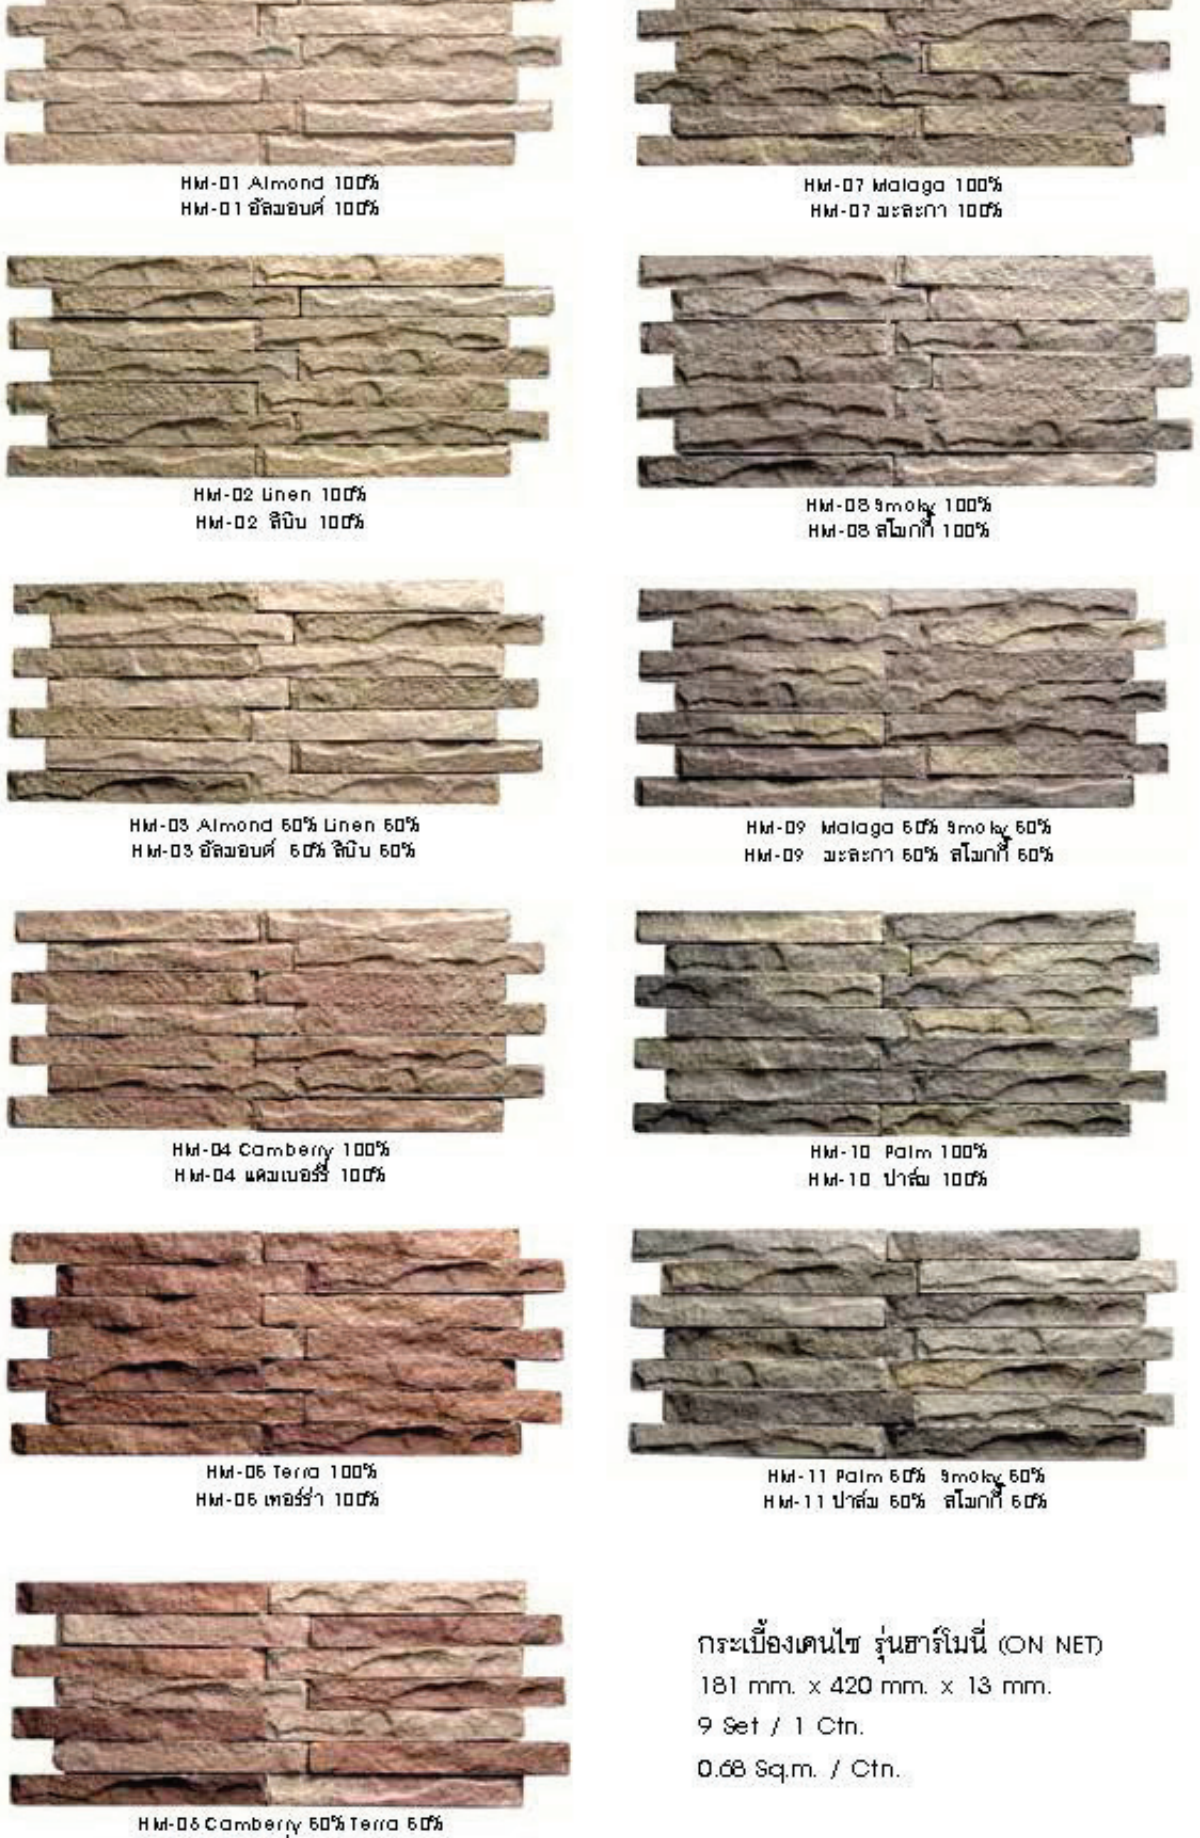

ตัวอย่างสี COLORS

กระเบื้องเดซี่ รุ่นฮาร์โมนี (ON NET)
181 mm. x 420 mm. x 13 mm.
9 Set / 1 Ctn.
0.66 Sq.m. / Ctn.

หมายเหตุ : สีจริงจะแตกต่างจากสีบนรูปเล็กน้อยเนื่องจากภาพที่พิมพ์ *ACTUAL COLOR MAY LOOK SLIGHTLY DIFFERENT DUE TO PRINTING*