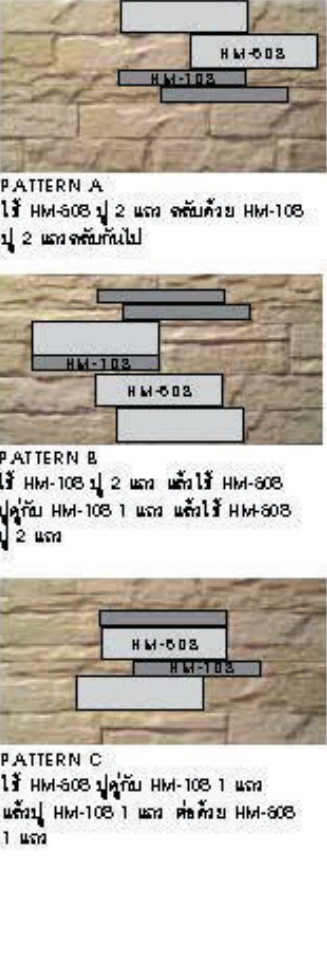

Harmony : HM-508 HM-108 / Color : Plam, Malaga

หมายเหตุ : จำนวนแผ่นต่อตารางเมตรขึ้นอยู่กับวิธีการปูแผ่นจากปูบนผิว
 ผนังปูน HM-508 และ HM-108 ผู้บริโภคควรเผื่อแผ่นไว้ 6% ของจำนวนต่อ

Harmony : HM-108 / Color : Plam, Malaga

ตัวอย่างสี COLORS

หมายเหตุ : สีจริงจะแตกต่างจากสีบนรูปเล็กน้อยเนื่องจากภาพที่พิมพ์ *ACTUAL COLOR MAY LOOK SLIGHTLY DIFFERENT DUE TO PRINTING*

Harmony On Net : HM-03 / Color : Almond 50% Linen 50%

Harmony On Net : HM-01 / Color : Almond 100%

กระเบื้องรุ่นฮาร์โมนี (ON NET)

ออกแบบมาเพื่อให้ความสะดวกในการติดตั้ง เพราะเป็นการผสมผสานขนาดและสี ตามที่ต้องการและพร้อมใช้งานได้ทันทีเพราะแฉกติดเป็นท่อนยาวแล้วใช้ 10-11 แฉกต่อตารางเมตร ซึ่งช่างทั่วไปสามารถปูได้ คล้ายกับโมเสก ซึ่งสะดวกกว่า เหมาะกับคนรุ่นใหม่ที่ต้องการออกแบบอาคารและสถานที่ที่ให้ความสวยงามเป็นธรรมชาติ และให้ความมั่นใจได้ในความสมบูรณ์ของงานที่ออกมา

ตัวอย่างสี COLORS

กระเบื้องเดซี่ รุ่นฮาร์โมนี (ON NET)
 181 mm. x 420 mm. x 13 mm.
 9 Set / 1 Ctn.
 0.66 Sq.m. / Ctn.

หมายเหตุ : สีจริงจะแตกต่างจากสีบนรูปเล็กน้อยเนื่องจากภาพที่พิมพ์ *ACTUAL COLOR MAY LOOK SLIGHTLY DIFFERENT DUE TO PRINTING*