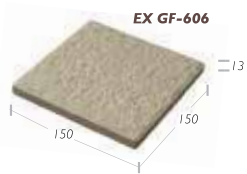

GRANITO PORCELAIN TILE

แกรนิตต์ พอร์ซเลน ไทล์

Granito Porcelain Tile : EX GF-606 / Color : Red Forest

Granito Porcelain Tile : EX GF-606 / Color : Red Forest, Black Sapphire

กระเบื้องแกรนิตต์ พอร์ซเลน ไทล์ ได้รับการพัฒนามาจากประสบการณ์ที่สั่งสมมาจากการผลิตกระเบื้องภายนอก ผ่านการทดสอบคุณภาพจากอเมริกา (ASTM) และสหภาพยุโรป (EN87) มีคุณสมบัติเป็นที่ยอมรับของต่างประเทศทั่วโลก ทั้งดูดซึมน้ำต่ำรับแรงได้มาก เป็นพิเศษและ พื้นผิวที่แข็งแกร่ง ทนทานจึงเหมาะสำหรับปูพื้นภายนอกและยังเหมาะ สำหรับทำเป็นที่จอดรถ และพื้นถนน ในโครงการหมู่บ้าน หรือโรงแรมที่ต้องการความโอ้อ่าเป็นอย่างยิ่ง ถ้านำมาปูผนังไม่ว่าจะเป็นแนวคลาสสิก หรือแนวโมเดิร์นก็สามารถสร้างอาคารให้เกิดความพิเศษของงานออกแบบ ที่ไม่เหมือนใคร จึงได้รับความนิยมจากสถาปนิกทั่วโลก

ตัวอย่างสี COLORS

Granito Porcelain Tile : EX GF-101, EX GB-100 /
Color : White Champagne, Paradise Blue, Blue Canyon, Blue Carbon

ปูผนังภายใน

ปูผนังภายนอก

ปูพื้นภายใน

ปูพื้นภายนอก

ปูเว้นร่อง

ปูชนัชิต

ปูเป็นขั้นบันได

GRANITO PORCELAIN TILE

ကျွန်ုပ်တို့၏ ဖန်တီးမှုများ

Granito Porcelain Tile : EX GF-104 / Color : Black Sapphire, Pigeon Grey, White Champagne

Hexa Granito Tile : EX GF HX - 6 / Color : Super Black

ตัวอย่างสี COLORS

Hexa Granito Tile
เฮกซ่า แกรนิต้า ไน้

EX GF HX - 6

150 mm. x 173 mm. x 13 mm.
45 Pcs. / Sq.m.
25 Pcs. / Ctn.

*หมายเหตุ จำนวนแผ่นต่อตารางเมตรที่ระบุ เป็นการคำนวณจากการปูเว้นร่อง 1 ซม.