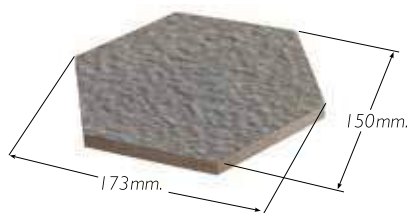

ปูเป็นขั้นบันได

GRANITO PORCELAIN TILE

ကျွန်ုပ်တို့၏ ဖန်တီးမှုများ

Granito Porcelain Tile : EX GF-104 / Color : Black Sapphire, Pigeon Grey, White Champagne

Hexa Granito Tile : EX GF HX - 6 / Color : Super Black

ตัวอย่างสี COLORS

Hexa Granito Tile
เฮกซ่า แกรนิต้า ไน้

EX GF HX - 6

150 mm. x 173 mm. x 13 mm.
45 Pcs. / Sq.m.
25 Pcs. / Ctn.

*หมายเหตุ จำนวนแผ่นต่อตารางเมตรที่ระบุ เป็นการคำนวณจากการปูเว้นร่อง 1 ซม.