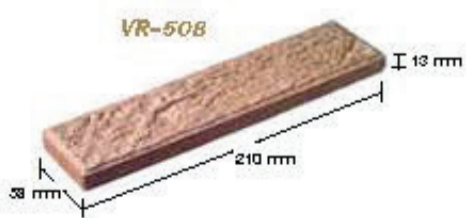

Victoria : VR-508 / Color : Montana Brown

วิกตอเรีย เป็นกระเบื้องที่มีผิวคล้ายหิน Limestone ที่ให้ความรู้สึกที่ไม่เรียบหรือหยาบจนเกินไป เหมาะสำหรับผู้ที่ต้องการความเป็นธรรมชาติที่เรียบง่าย แต่ยังคงไว้ซึ่งผิวหน้าที่มีความเป็นธรรมชาติ และสามารถเลือกสีกันได้หลากหลาย และติดตั้งได้ง่ายเหมือนกับกระเบื้องทั่วไปของเคนโซ

WALL / **Victoria** : VR-508 / Color : Camelot Grey
 FLOOR / **Granito** : EX GF-202 / Color : Poppy Pink, Pigeon Grey

ตัวอย่างสี COLORS

58 mm. x 210 mm. x 13 mm.
 67 Pcs. / Sq.m.
 60 Pcs. / Ctn.
 0.89 Sq.m. / Ctn.